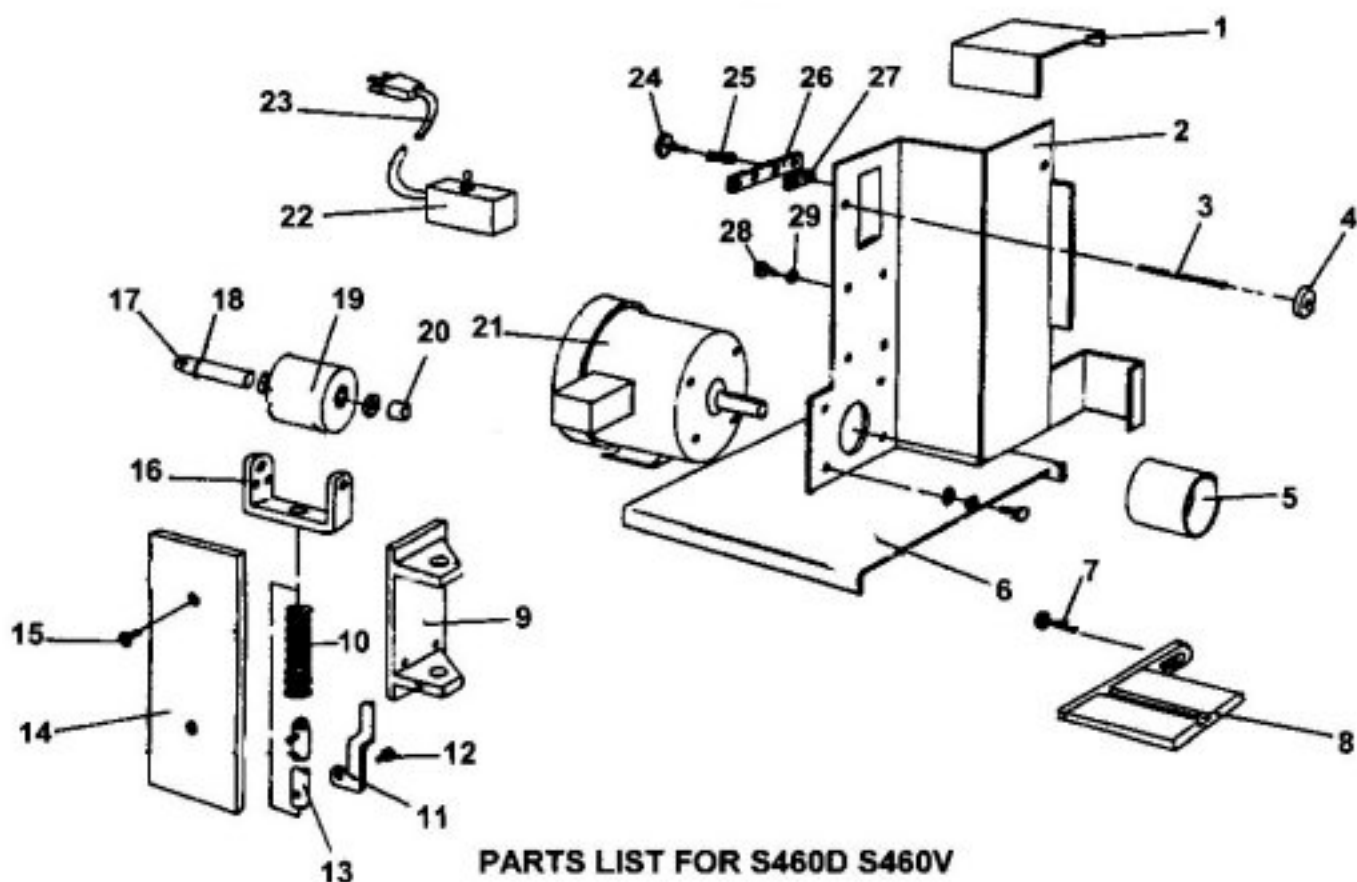

KALAMAZOO INDUSTRIES, INC.

6856 East K Avenue
 Kalamazoo, MI 49048
 269-382-2050 PH
 269-382-0790 FAX
 www.kalamazooindustries.com

PARTS LIST FOR S460D S460V

ITEM NO.	PART NO.	DESCRIPTION	ITEM NO.	PART NO.	DESCRIPTION
1	342-077	GUARD, UPPER	16	960-002	YOKE
2	291-028	FRAME & DOOR ASSY	17	701-008	IDLER SPINDLE
3	698-011	STUD, 3/8x6-1/2	18	5100-50	RETAINING RING
4	441-017	TRACKING KNOB	19	560-006	IDLER PULLEY W/BEARINGS
5	560-005	DRIVE PULLEY-S460D & S460V	20	123-003	COLLAR
6	050-037	BASE FRAME-S460D	21	486-002	CL3509 1HP, 1PH S460D
7		1/2-13x1-1/2 S.H.C.S.	21	486-004	CM3545 1HP, 3PH S460D
8	829-034	WORK TABLE	22	710-009	BRYANT SWITCH, 1PH S460D & S460V
9	291-018	FRAME, SANDER	22	710-010	BRYANT SWITCH, 3PH S460D & S460V
10	697-024	TENSION SPRING	23		CORD W/PLUG (1PH ONLY)
11	455-004	LEVER	24	441-014	KNOB
12		5/16-18x2 STOVER BOLT	25	697-017	SPRING
13	700-022	SHAFT	26	048-019	IDLER ADJUSTING BAR
14	563-014	PLATEN	27	699-028	SPACE BAR
15		FLAT HEAD ALLEN SCREWS (2REQ)	28		5/16-18x1-1/2 H.H.C.S.
			29		5/16 LOCK WASHER