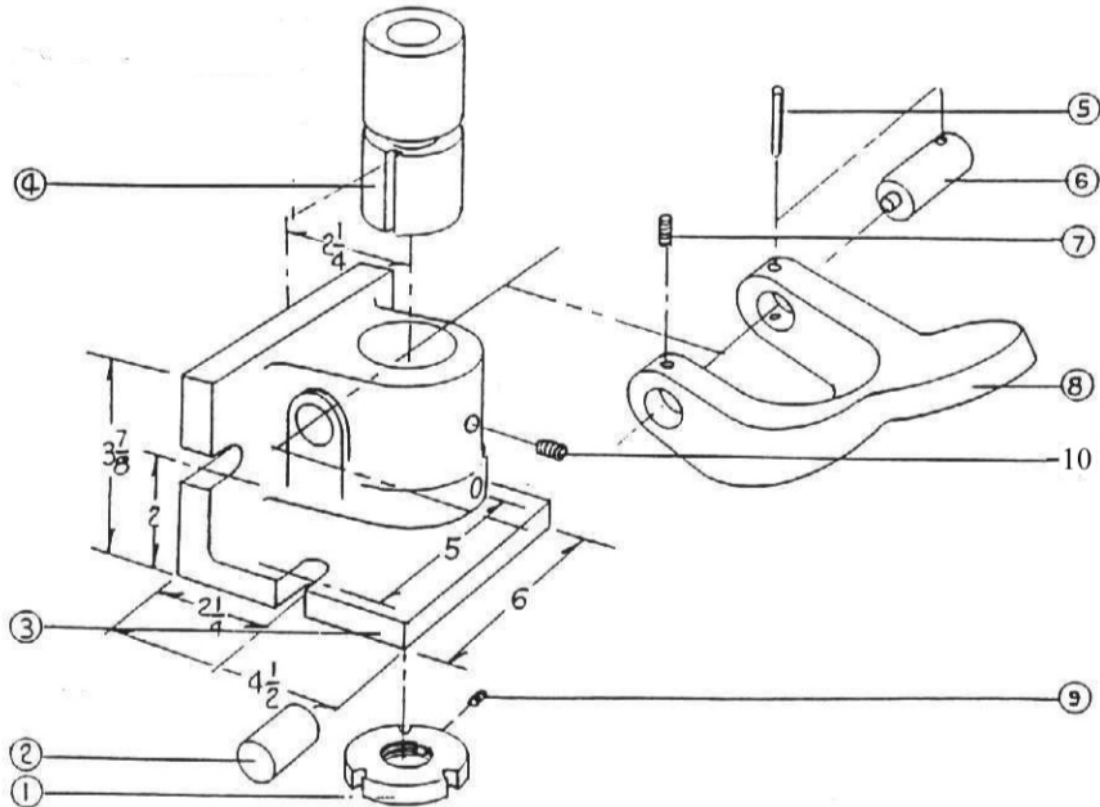

KI Kalamazoo Industries, INC

6856 East K Ave
 Kalamazoo, MI 49048
 Phone: (269) 382-2050
 Fax: (269) 382-0790
www.kalamazooind.com

10C COLLET FIXTURE

<u>ITEM</u>	<u>PART NUMBER</u>	<u>DESCRIPTION</u>
1	<u>123-001</u>	THREADED RING
2	<u>129-003</u>	CAM PIN
3	<u>050-006</u>	BODY
4	<u>701-006</u>	SPINDLE
5	-	1/8" ROLL PIN
6	<u>129-002</u>	CAM
7	-	1/4-20 SET SCREW
8	<u>454-003</u>	HANDLE
9	-	10-24 SET SCREW
10	-	3/16 KEY
11	-	1/4-20 SET SCREW